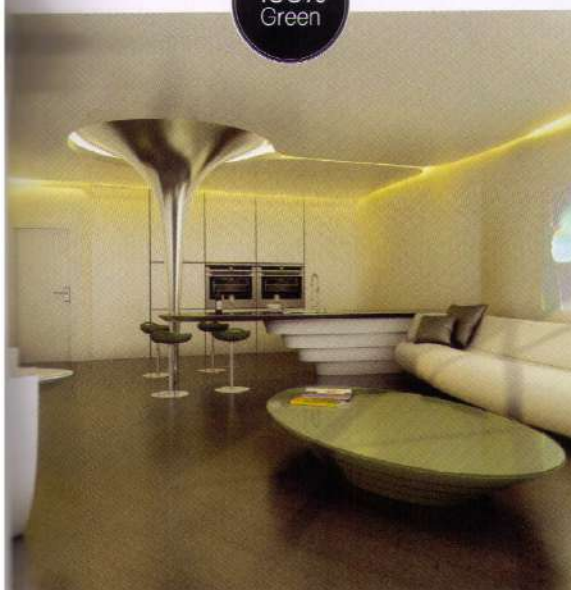

ערן צ'כנוביץ - תכנון ועיצוב אדריכלי
מוסד לימודים - מימד
שנת לידה - 1969
הדמיות - רן צרפתי